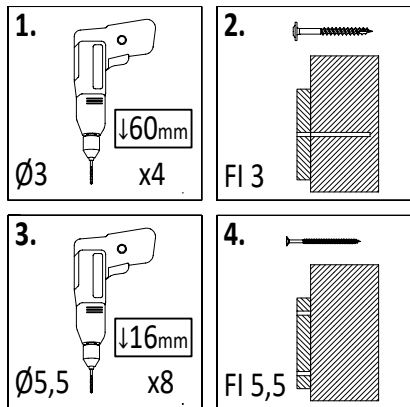

**TX40**  
00242  
x1

**9 x 9 cm**

**7,0 x 7,0 cm**

**1,6 x 14,0 cm**

**1,6 x 9,0 cm**

Lp.	Kod	Wymiary [mm]	szt.
1a	09803	90x90x2200mm	1
2	09831	90x90x1000mm	1
3	09833	90x90x745mm	1
4a	06453	70x70x2200mm	6
5	05725	32x58x900mm	3
6a	05177	32x58x324mm	2
7a	05179	32x58x270mm	2
8	09835	32x45x800mm	4
9	09815	16x140x800mm	4
10	04645	16x90x1200mm	1
11	09837	16x90x890mm	2
12	04465	16x90x800mm	4
13	09839	16x90x795mm	2
14	04096	16x90x660mm	4
15	09371	16x90x540mm	2
16	09385	16x90x440mm	2
17	08515	16x90x320mm	2
18a	05187	16x90x300mm	1

12

17

13

18a

01

12 1,6x9,0x80,0cm  
x2

02

8 3,2x4,5x80,0cm  
x4

12 1,6x9,0x80,0cm  
x1

Zgodne z normą PN-EN 71 stosuj zalecenia producenta odnośnie odległości oraz metody mocowania poszczególnych elementów

In compliance with the standard PN-EN 71, apply guidelines of the producer in relation to distances and methods of fastening individual elements

05

6a 3,2x5,8x32,4cm  
x1

7a 3,2x5,8x27,0cm  
x1

06

7a 3,2x5,8x27,0cm  
x1

6a 3,2x5,8x32,4cm  
x1

10

Zgodnie z normą PN-EN 71 stosuj zalecenia producenta odnośnie odległości oraz metody mocowania poszczególnych elementów  
 In compliance with the standard PN-EN 71, apply guidelines of the producer in relation to distances and methods of fastening individual elements