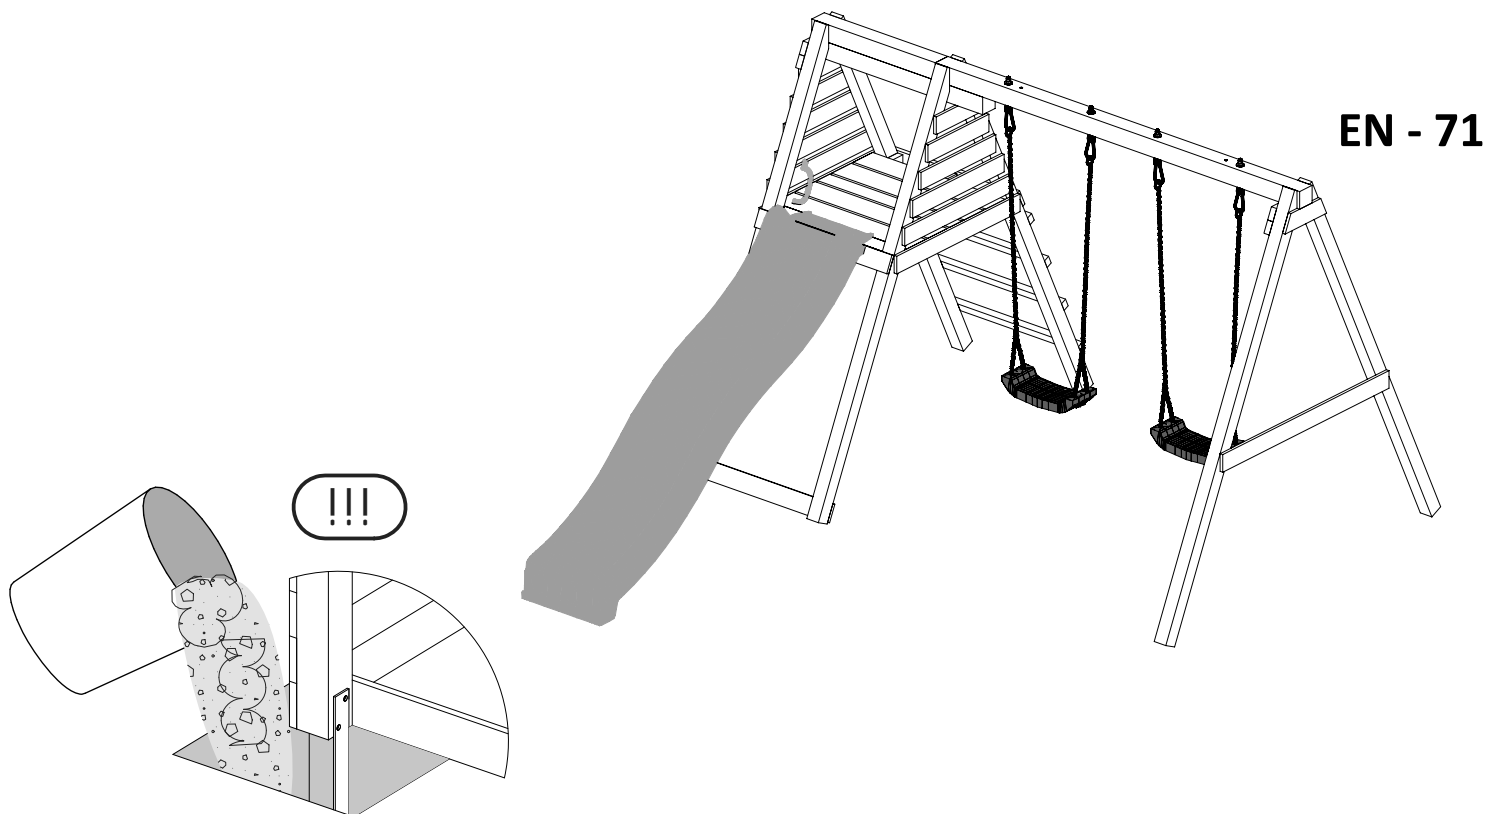

PLAYGROUND
SPIELPLATZ

GIOCO
AIRE DE JEUX

(337 x 299 x h202cm)

003_09910_20122025

MaxPlay Gym

INSTALLATION INSTRUCTIONS
MONTAGEANLEITUNG

ISTRUZIONI DI MONTAGGIO
GUIDE D'INSTALLATION

Warranty period - 2 years from purchase date
Garantiezeit - 2 Jahre ab Kaufdatum

Periodo di garanzia - 2 anni dalla data di acquisto
Période de garantie - 2 ans à compter de l'achat

WARNINGS!

Only for home use.
Dedicated for external use only.
Not suitable for children under 3 years old.
Risk of falling down and/or hitting.
Maximum user weight is up to 50 kg.
Maximum number of users staying on the playground at the same time: 6.

ACHTUNG!

Nur für den privaten, häuslichen Bereich.
Ausschließlich für die Verwendung im Freien.
Nicht geeignet für Kinder unter 3 Jahren.
Stolper- und / oder Sturzgefahr.
Höchstgewicht pro Einzelkind beträgt 50 kg.
Der Aufenthalt auf diesem Spielturm ist max. : 6.
Kindern gleichzeitig erlaubt.

ATTENZIONE!

Solo per uso domestico.
Articolo per uso esterno.
Previsto per bambini di età superiore ai 3 anni.
Pericolo di caduta, e/o impatto.
Peso massimo di utente : 50kg
Numero massimo di utilizzatori del gioco nello stesso momento: 6.

AVERTISSEMENT!

Aire exclusivement destinée à un usage privé.
Aire exclusivement destinée à un usage en extérieur.
Prévue pour les enfants de plus de 3 ans.
Danger de chute ou de choc.
Poids maximal d'un utilisateur : 50 kg.
Nombre maximal d'utilisateurs présents en même temps sur la même aire de jeux : 6.