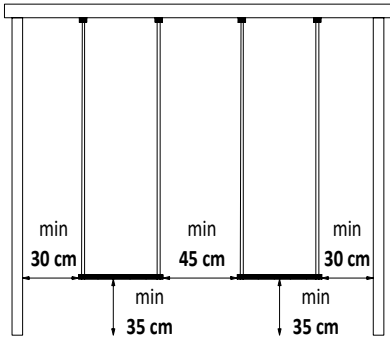

M10 x4

Zgodnie z normą PN-EN 71 stosuj zalecenia producenta odnośnie odległości oraz metody mocowania poszczególnych elementów
In compliance with the standard PN-EN 71, apply guidelines of the producer in relation to distances and methods of fastening individual elements