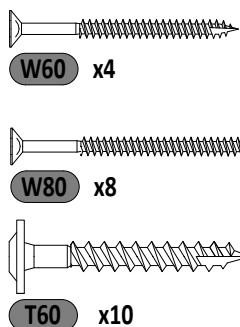

**TX40**  
00242  
x1

**9 x 9 cm**

**7,0 x 7,0 cm**

**1,6 x 14,0 cm**

**1,6 x 9,0 cm**

Lp.	Kod	Wymiary [mm]	szt.
1a	09803	90x90x2200mm	1
2	09831	90x90x1000mm	1
3	09833	90x90x745mm	1
4a	06453	70x70x2200mm	6
5	05725	32x58x900mm	3
6a	05177	32x58x324mm	2
7a	05179	32x58x270mm	2
8	09835	32x45x800mm	4
9	09815	16x140x800mm	4
10	04645	16x90x1200mm	1
11	09837	16x90x890mm	2
12	04465	16x90x800mm	4
13	09839	16x90x795mm	2
14	04096	16x90x660mm	4
15	09371	16x90x540mm	2
16	09385	16x90x440mm	2
17	08515	16x90x320mm	2
18a	05187	16x90x300mm	1

**3,2 x 5,8 cm**

**3,2 x 4,5 cm**

1a

5

2

6a

3

7a

12

17

13

18a

01

12 1,6x9,0x80,0cm  
x2

02

8 3,2x4,5x80,0cm  
x4

12 1,6x9,0x80,0cm  
x1

Zgodne z normą PN-EN 71 stosuj zalecenia producenta odnośnie odległości oraz metody mocowania poszczególnych elementów

In compliance with the standard PN-EN 71, apply guidelines of the producer in relation to distances and methods of fastening individual elements