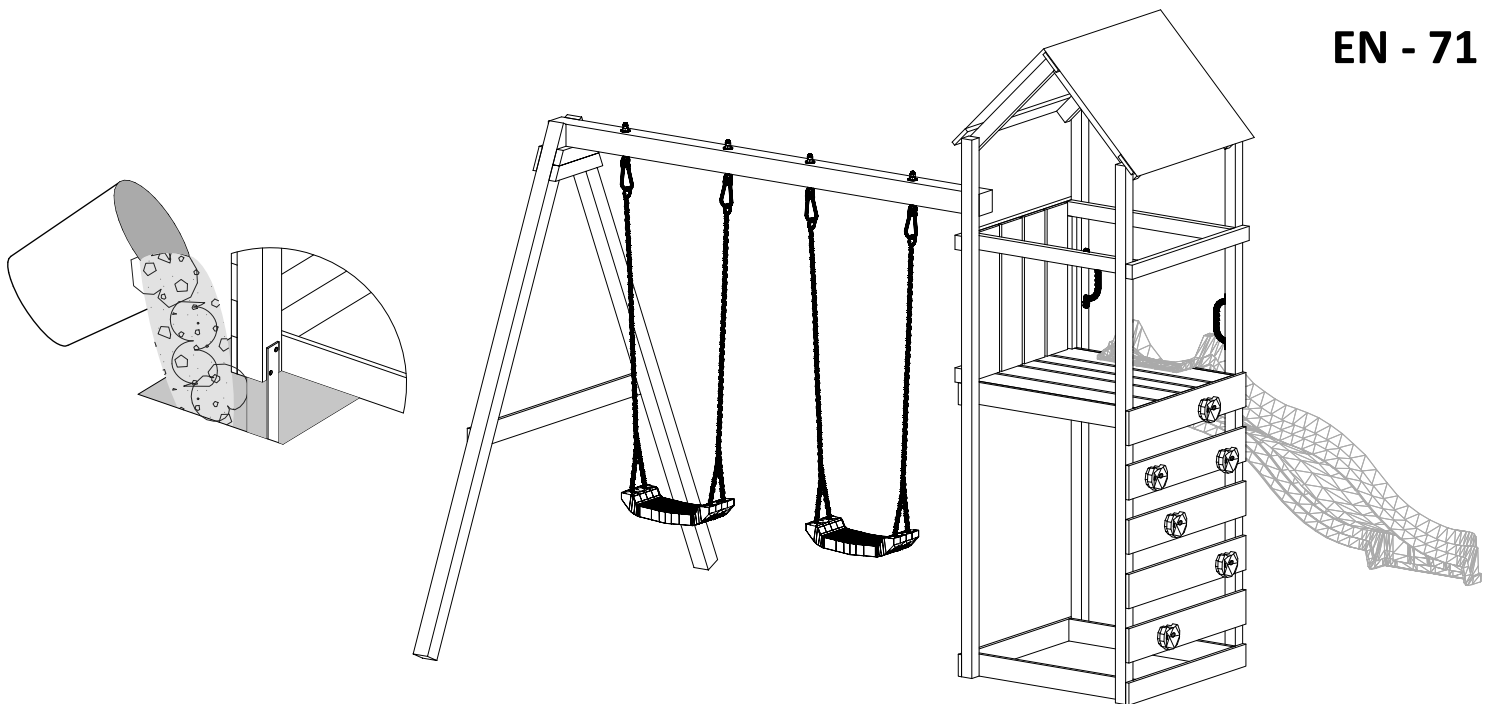

PLAYGROUND SPIELPLATZ

GIOCO AIRE DE JEUX

(356 x 293 x h262cm)

003_09870_07122025

MaxPlay 2

INSTALLATION INSTRUCTIONS
MONTAGEANLEITUNG

ISTRUZIONI DI MONTAGGIO
GUIDE D'INSTALLATION

Warranty period - 2 years from purchase date
Garantiezeit - 2 Jahre ab Kaufdatum

Periodo di garanzia - 2 anni dalla data di acquisto
Période de garantie - 2 ans à compter de l'achat

EN - 71

WARNINGS!

Only for home use.
Dedicated for external use only.
Not suitable for children under 3 years old.
Risk of falling down and/or hitting.
Maximum user weight is up to 50 kg.
Maximum number of users staying on the
playground at the same time: 7.

ACHTUNG!

Nur für den privaten , häuslichen Bereich .
Ausschließlich für die Verwendung im Freien .
Nicht geeignet für Kinder unter 3 Jahren .
Stolper- und / oder Sturzgefahr
Höchstgewicht pro Einzelkind beträgt 50 kg
Der Aufenthalt auf diesem Spielturm ist max. : 7.
Kindern gleichzeitig erlaubt.

ATTENZIONE!

Solo per uso domestico.
Articolo per uso esterno.
Previsto per bambini di età superiore ai 3 anni .
Pericolo di caduta, e/o impatto.
Peso massimo di utente : 50kg
Numero massimo di utilizzatori
del gioco nello stesso momento: 7.

AVERTISSEMENT!

Aire exclusivement destinée à un usage privé .
Aire exclusivement destinée à un usage en extérieur .
Prévue pour les enfants de plus de 3 ans .
Danger de chute ou de choc.
Poids maximal d 'un utilisateur : 50 kg .
Nombre maximal d 'utilisateurs présents en
même temps sur la même aire de jeux : 7.