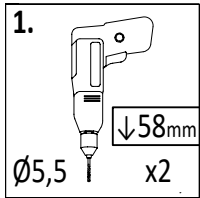

1,6 x 14,0 cm

Lp.	Kod	Wymiary [mm]	szt.
1a	09803	90x90x2200mm	1
2a	06453	70x70x2200mm	2
3	09805	50x50x2200mm	4
4	05908	32x58x1250mm	2
5	04457	32x58x800mm	5
6	09807	32x58x668mm	3
7	04617	32x58x610mm	2
8	04619	32x58x550mm	2
9a	05177	32x58x324mm	1
10a	05179	32x58x270mm	1
11	05709	32x45x700mm	4
12	09815	16x140x800mm	8
13	09821	16x140x600mm	4
14	04645	16x90x1200mm	1
15	04465	16x90x800mm	12
16a	05187	16x90x300mm	1
17a	04471	27x32x542mm	2

09

10

!!!min 13mm < a <!!!max 17mm

12 MaxPlay 2

Zgodne z normą PN-EN 71 stosuj zalecenia producenta odnośnie odległości oraz metody mocowania poszczególnych elementów
In compliance with the standard PN-EN 71, apply guidelines of the producer in relation to distances and methods of fastening individual elements

15 1,6x9,0x80cm x3

Zgodnie z normą PN-EN 71 stosuj zalecenia producenta odnośnie odległości oraz metody mocowania poszczególnych elementów
 In compliance with the standard PN-EN 71, apply guidelines of the producer in relation to distances and methods of fastening individual elements