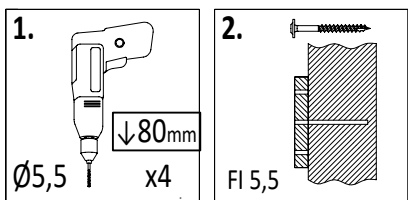

T60 x2

18

14 1,6x9,0x120cm x1

2a 7,0x7,0x220cm x2