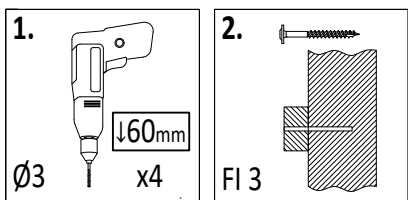

P28 x8

W20 x8

W80 x4

T60 x4