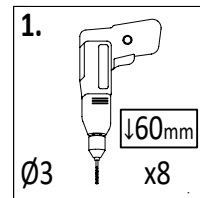

1,6 x 14,0 cm

Lp.	Kod	Wymiary [mm]	szt.
1a	09803	90x90x2200mm	1
2a	06453	70x70x2200mm	2
3	09805	50x50x2200mm	4
4	05908	32x58x1250mm	2
5	04457	32x58x800mm	5
6	09807	32x58x668mm	3
7	04617	32x58x610mm	2
8	04619	32x58x550mm	2
9a	05177	32x58x324mm	1
10a	05179	32x58x270mm	1
11	05709	32x45x700mm	4
12	09815	16x140x800mm	8
13	09821	16x140x600mm	4
14	04645	16x90x1200mm	1
15	04465	16x90x800mm	12
16a	05187	16x90x300mm	1
17a	04471	27x32x542mm	2

15 1,6x9,0x80cm x3

Zgodnie z normą PN-EN 71 stosuj zalecenia producenta odnośnie odległości oraz metody mocowania poszczególnych elementów
 In compliance with the standard PN-EN 71, apply guidelines of the producer in relation to distances and methods of fastening individual elements

P28 x8

W20 x8

W80 x4

T60 x4

SW x6

15

16

17

T60 x2

18

14 1,6x9,0x120cm x1

2a 7,0x7,0x220cm x2

W80 x8

T80 x4

16a 1,6x9,0x30,0cm x1

1a 9,0x9,0x220cm x1