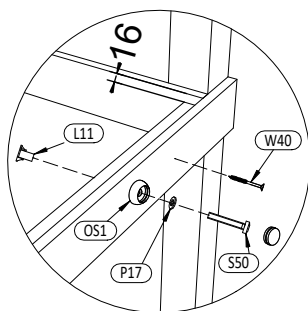

1,6 x 14,0 cm

Lp.	Kod	Wymiary [mm]	szt.
1a	09803	90x90x2200mm	1
2a	06453	70x70x2200mm	2
3	09805	50x50x2200mm	4
4	05908	32x58x1250mm	2
5	04457	32x58x800mm	5
6	09807	32x58x668mm	3
7	04617	32x58x610mm	2
8	04619	32x58x550mm	2
9a	05177	32x58x324mm	1
10a	05179	32x58x270mm	1
11	05709	32x45x700mm	4
12	09815	16x140x800mm	8
13	09821	16x140x600mm	4
14	04645	16x90x1200mm	1
15	04465	16x90x800mm	12
16a	05187	16x90x300mm	1
17a	04471	27x32x542mm	2

11

16a

12a

17a

13

01

02

15 1,6x9,0x80cm x4

10 MaxPlay 2

Zgodne z normą PN-EN 71 stosuj zalecenia producenta odnośnie odległości oraz metody mocowania poszczególnych elementów
In compliance with the standard PN-EN 71, apply guidelines of the producer in relation to distances and methods of fastening individual elements

09

10

!!!min 13mm < a <!!!max 17mm

12 MaxPlay 2

Zgodne z normą PN-EN 71 stosuj zalecenia producenta odnośnie odległości oraz metody mocowania poszczególnych elementów
In compliance with the standard PN-EN 71, apply guidelines of the producer in relation to distances and methods of fastening individual elements