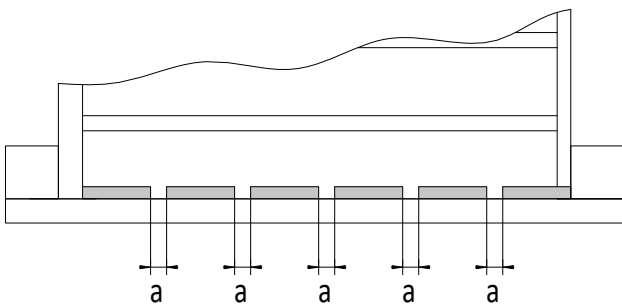

10

!!!min 13mm < a <!!!max 17mm