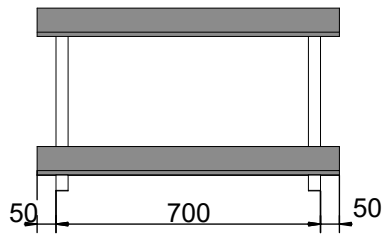

1,6 x 14,0 cm

Lp.	Kod	Wymiary [mm]	szt.
1a	09803	90x90x2200mm	1
2a	06453	70x70x2200mm	2
3	09805	50x50x2200mm	4
4	05908	32x58x1250mm	2
5	04457	32x58x800mm	5
6	09807	32x58x668mm	3
7	04617	32x58x610mm	2
8	04619	32x58x550mm	2
9a	05177	32x58x324mm	1
10a	05179	32x58x270mm	1
11	05709	32x45x700mm	4
12	09815	16x140x800mm	8
13	09821	16x140x600mm	4
14	04645	16x90x1200mm	1
15	04465	16x90x800mm	12
16a	05187	16x90x300mm	1
17a	04471	27x32x542mm	2

09

10

!!!min 13mm < a <!!!max 17mm

12 MaxPlay 2

Zgodne z normą PN-EN 71 stosuj zalecenia producenta odnośnie odległości oraz metody mocowania poszczególnych elementów
In compliance with the standard PN-EN 71, apply guidelines of the producer in relation to distances and methods of fastening individual elements

15 1,6x9,0x80cm x3

Zgodnie z normą PN-EN 71 stosuj zalecenia producenta odnośnie odległości oraz metody mocowania poszczególnych elementów
 In compliance with the standard PN-EN 71, apply guidelines of the producer in relation to distances and methods of fastening individual elements