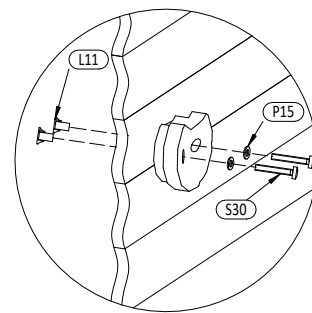

1,6 x 14,0 cm

Lp.	Kod	Wymiary [mm]	szt.
1a	09803	90x90x2200mm	1
2a	06453	70x70x2200mm	2
3	09805	50x50x2200mm	4
4	05908	32x58x1250mm	2
5	04457	32x58x800mm	5
6	09807	32x58x668mm	3
7	04617	32x58x610mm	2
8	04619	32x58x550mm	2
9a	05177	32x58x324mm	1
10a	05179	32x58x270mm	1
11	05709	32x45x700mm	4
12	09815	16x140x800mm	8
13	09821	16x140x600mm	4
14	04645	16x90x1200mm	1
15	04465	16x90x800mm	12
16a	05187	16x90x300mm	1
17a	04471	27x32x542mm	2

15 1,6x9,0x80cm x3

Zgodnie z normą PN-EN 71 stosuj zalecenia producenta odnośnie odległości oraz metody mocowania poszczególnych elementów
 In compliance with the standard PN-EN 71, apply guidelines of the producer in relation to distances and methods of fastening individual elements

P28 x8

W20 x8

W80 x4

T60 x4

SW x6

15

16

17

T60 x2

18

14 1,6x9,0x120cm x1

2a 7,0x7,0x220cm x2

W80 x8

T80 x4

16a 1,6x9,0x30,0cm x1

1a 9,0x9,0x220cm x1