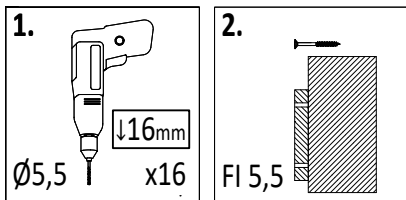

1,6 x 14,0 cm

Lp.	Kod	Wymiary [mm]	szt.
1a	09803	90x90x2200mm	1
2a	06453	70x70x2200mm	2
3	09805	50x50x2200mm	4
4	05908	32x58x1250mm	2
5	04457	32x58x800mm	5
6	09807	32x58x668mm	3
7	04617	32x58x610mm	2
8	04619	32x58x550mm	2
9a	05177	32x58x324mm	1
10a	05179	32x58x270mm	1
11	05709	32x45x700mm	4
12	09815	16x140x800mm	8
13	09821	16x140x600mm	4
14	04645	16x90x1200mm	1
15	04465	16x90x800mm	12
16a	05187	16x90x300mm	1
17a	04471	27x32x542mm	2

10 MaxPlay 2

Zgodne z normą PN-EN 71 stosuj zalecenia producenta odnośnie odległości oraz metody mocowania poszczególnych elementów
In compliance with the standard PN-EN 71, apply guidelines of the producer in relation to distances and methods of fastening individual elements

09

10

!!!min 13mm < a <!!!max 17mm

12 MaxPlay 2

Zgodne z normą PN-EN 71 stosuj zalecenia producenta odnośnie odległości oraz metody mocowania poszczególnych elementów
In compliance with the standard PN-EN 71, apply guidelines of the producer in relation to distances and methods of fastening individual elements