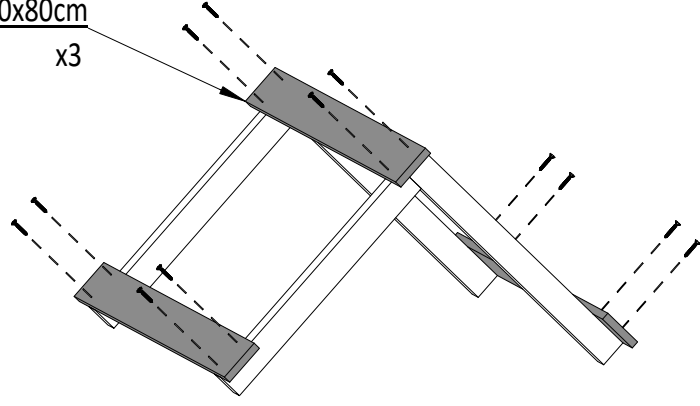

15 1,6x9,0x80cm x3