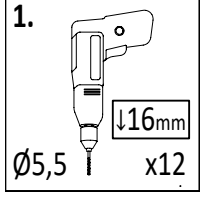

1,6 x 14,0 cm

Lp.	Kod	Wymiary [mm]	szt.
1a	09803	90x90x2200mm	1
2a	06453	70x70x2200mm	2
3	09805	50x50x2200mm	4
4	05908	32x58x1250mm	2
5	04457	32x58x800mm	5
6	09807	32x58x668mm	3
7	04617	32x58x610mm	2
8	04619	32x58x550mm	2
9a	05177	32x58x324mm	1
10a	05179	32x58x270mm	1
11	05709	32x45x700mm	4
12	09815	16x140x800mm	8
13	09821	16x140x600mm	4
14	04645	16x90x1200mm	1
15	04465	16x90x800mm	12
16a	05187	16x90x300mm	1
17a	04471	27x32x542mm	2

09

10

!!!min 13mm < a <!!!max 17mm

12 MaxPlay 2

Zgodne z normą PN-EN 71 stosuj zalecenia producenta odnośnie odległości oraz metody mocowania poszczególnych elementów
In compliance with the standard PN-EN 71, apply guidelines of the producer in relation to distances and methods of fastening individual elements

15 1,6x9,0x80cm x3

Zgodnie z normą PN-EN 71 stosuj zalecenia producenta odnośnie odległości oraz metody mocowania poszczególnych elementów
 In compliance with the standard PN-EN 71, apply guidelines of the producer in relation to distances and methods of fastening individual elements