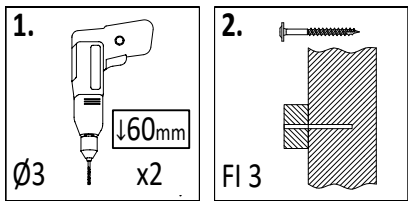

17

T60 x2

18

14 1,6x9,0x120cm x1

2a 7,0x7,0x220cm x2

W80 x8

T80 x4

16a 1,6x9,0x30,0cm x1

1a 9,0x9,0x220cm x1

16 MaxPlay 2

Zgodnie z normą PN-EN 71 stosuj zalecenia producenta odnośnie odległości oraz metody mocowania poszczególnych elementów
In compliance with the standard PN-EN 71, apply guidelines of the producer in relation to distances and methods of fastening individual elements