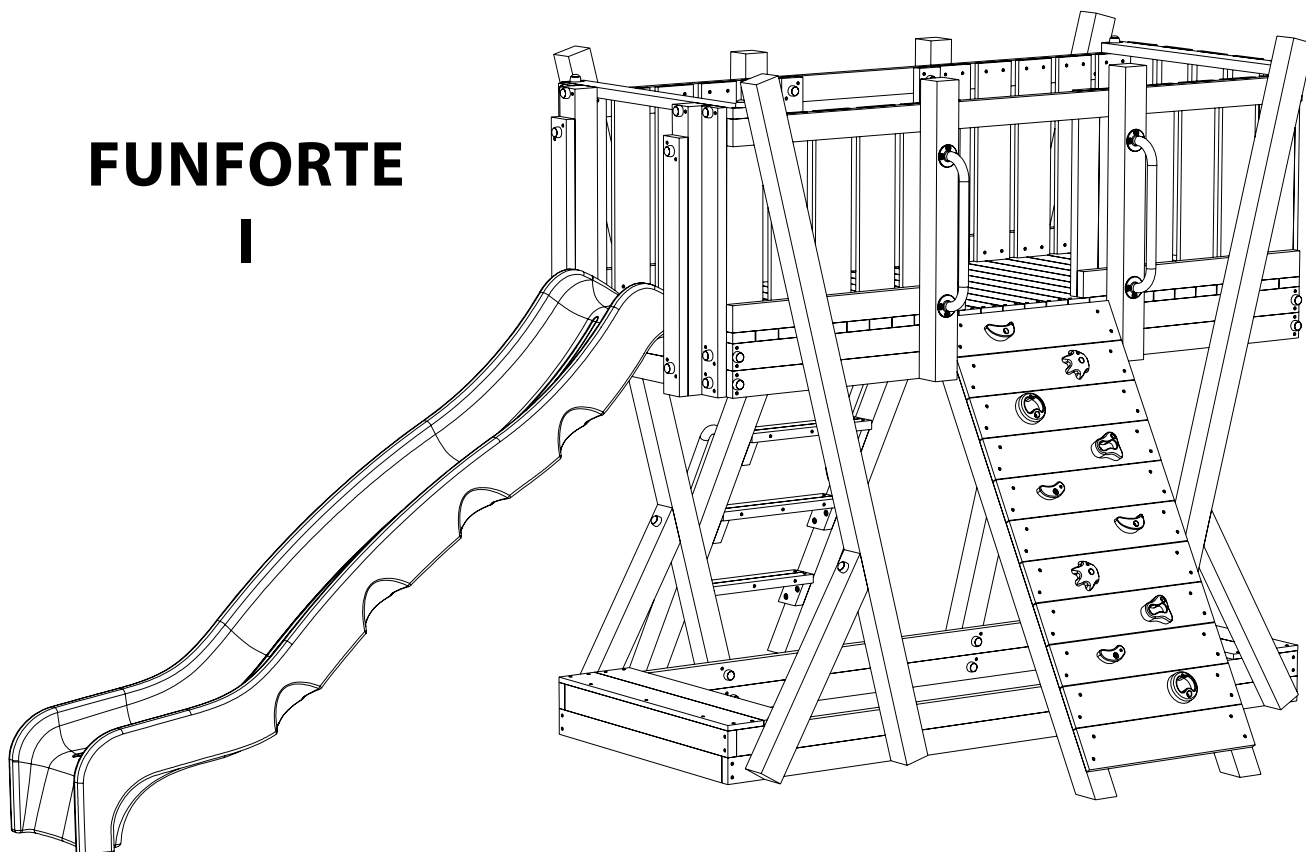

code: 10270

2700 x 4718 x 2340 mm

MONTAGEANLEITUNG
INSTALLATION INSTRUCTIONS

INSTRUCTIONS D'INSTALLATION
INSTRUKCJA MONTAŻU

v 1

FUNFORTE
I

PN-EN - 1176

ACHTUNG!